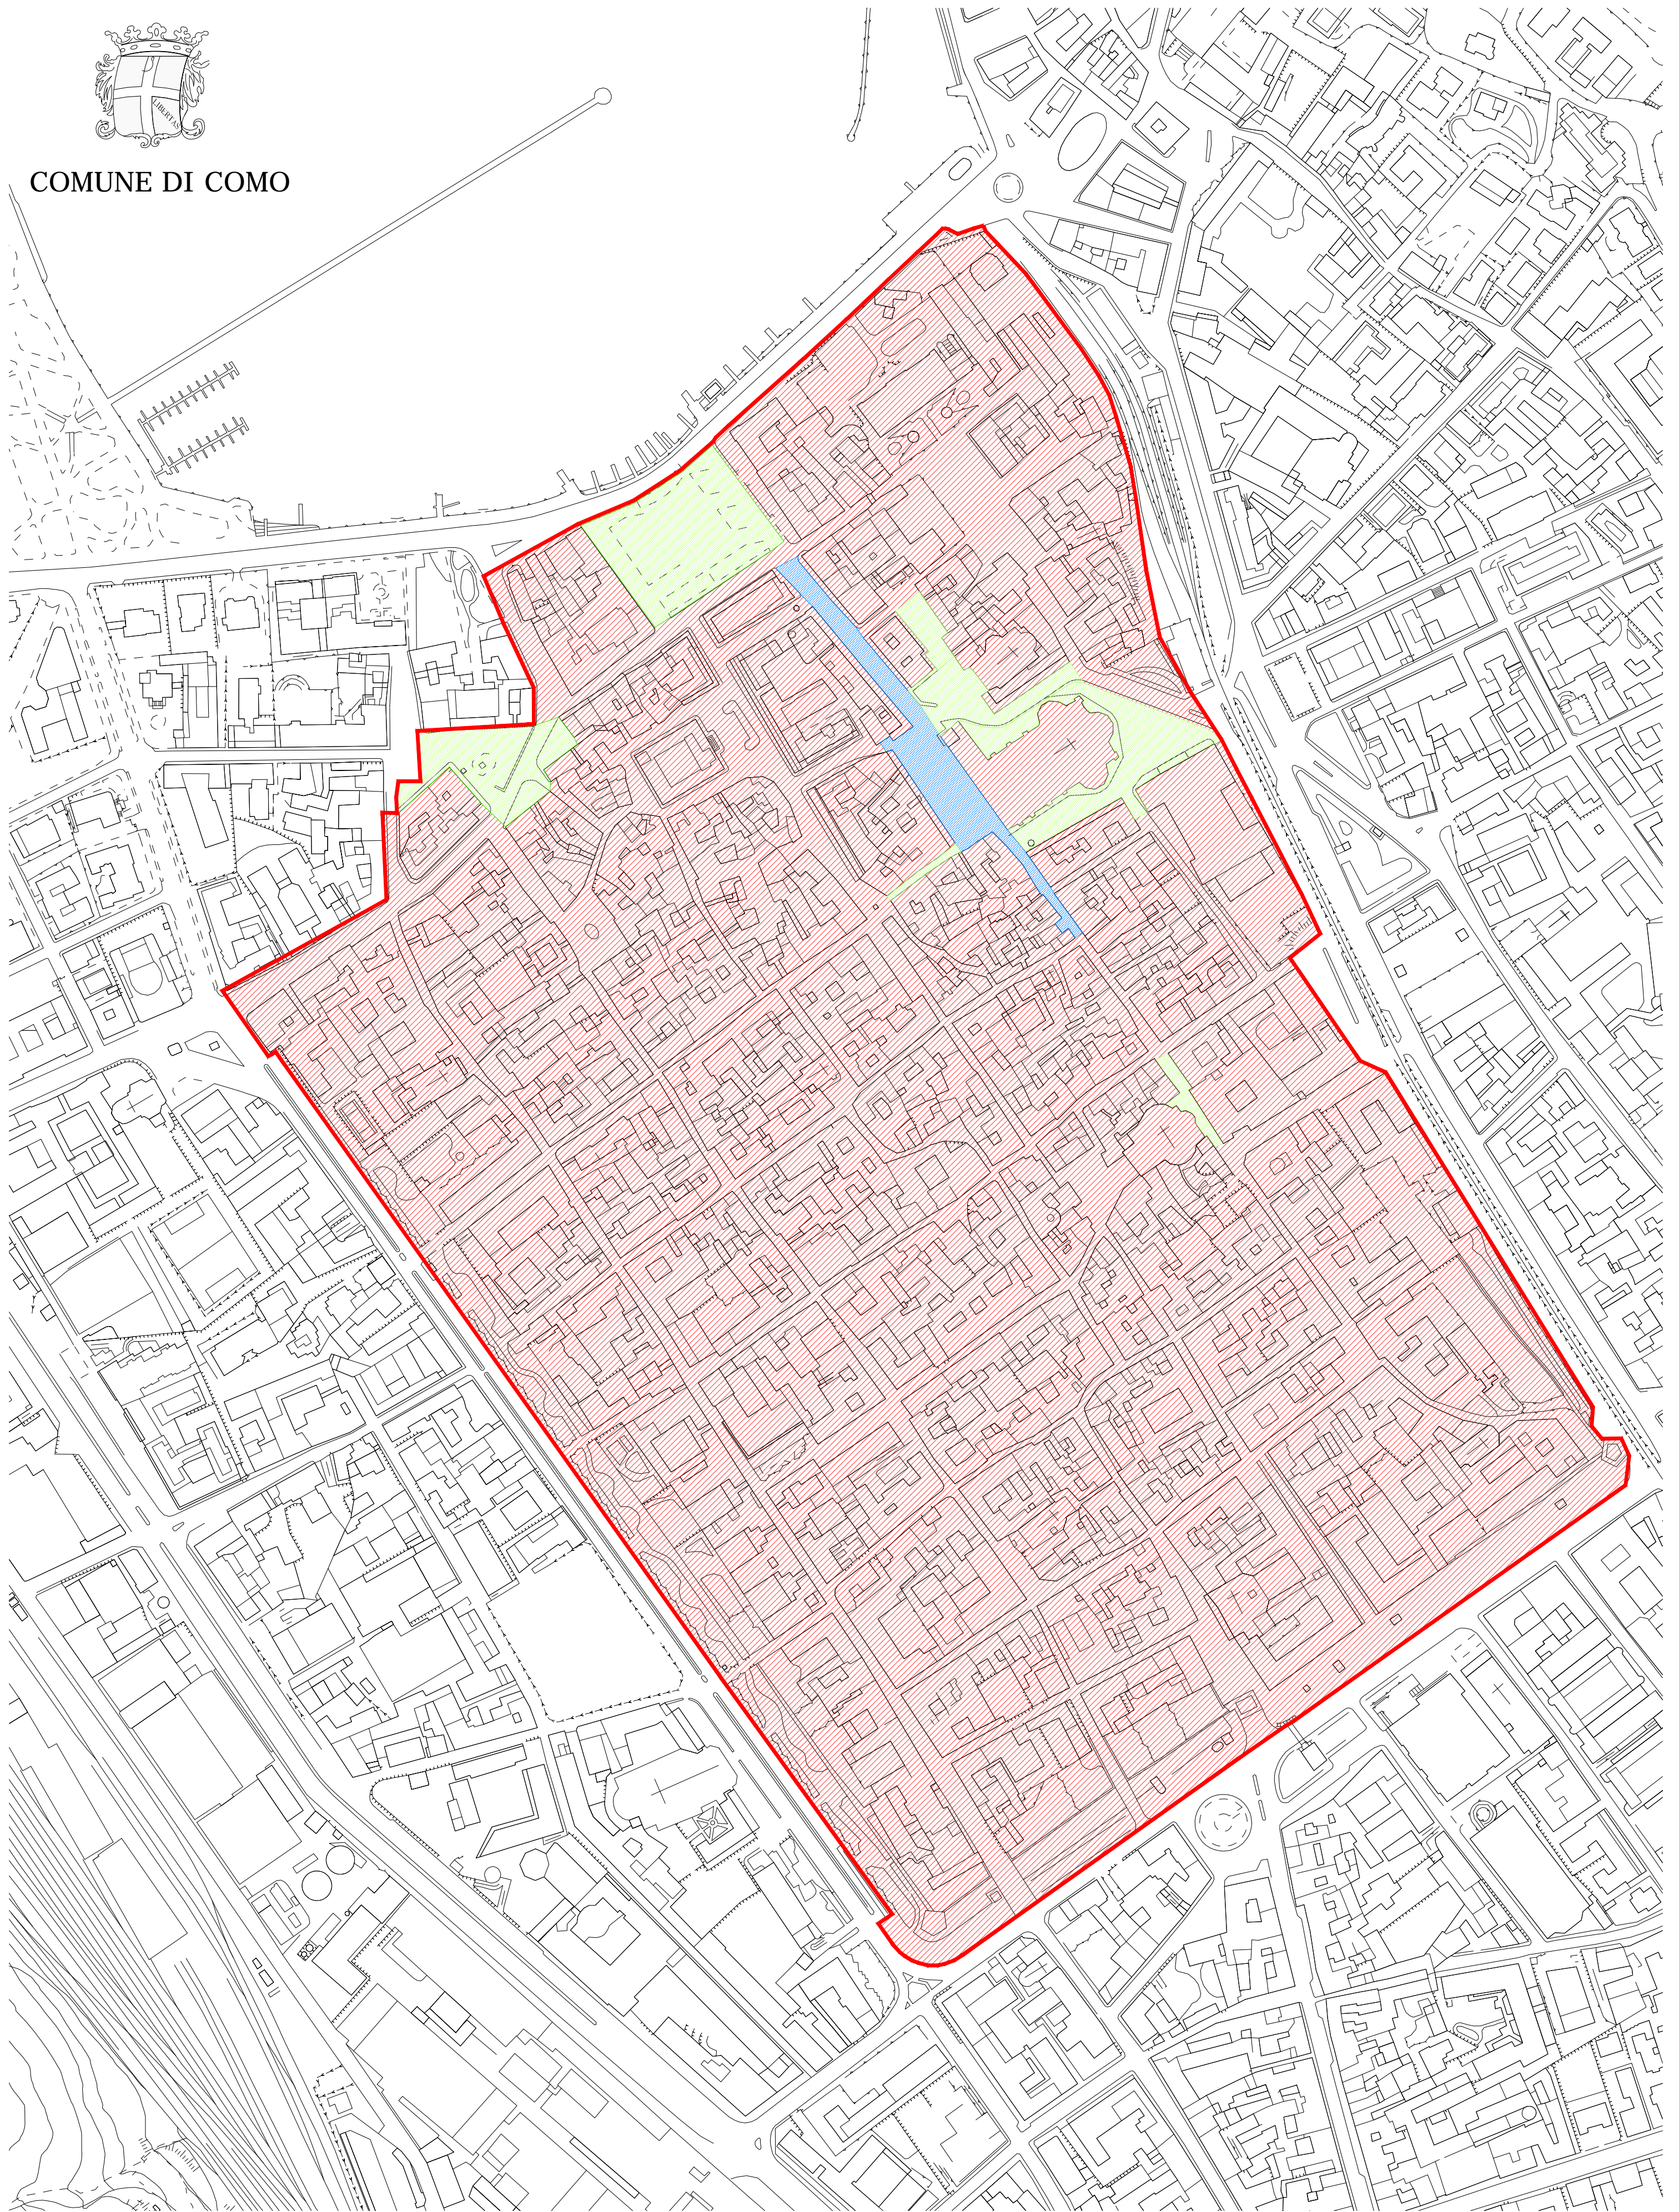

COMUNE DI COMO

ZONA TRAFFICO LIMITATO CITTA' MURATA

AREA PEDONALE "ALESSANDRO VOLTA" regolamentazione temporale 0 - 24

AREA PEDONALE "DUOMO" regolamentazione temporale 10.30 - 14.30 / 15.00 - 6.00 (ZTL 6.00 - 10.30 / 14.30 - 15.00)